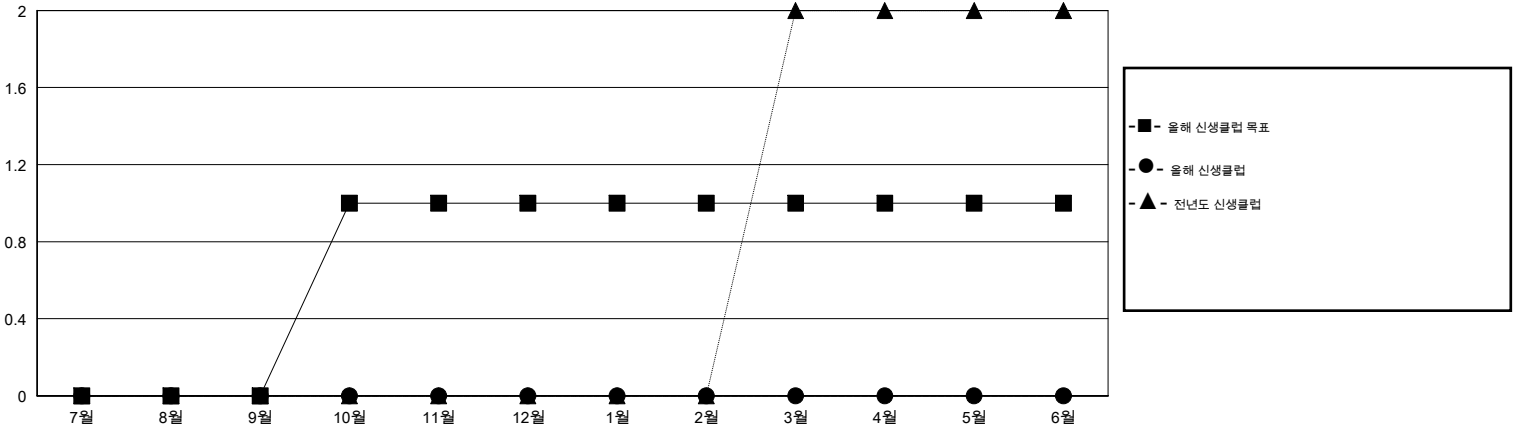

MONTHLY MEMBERSHIP PROGRESS REPORT

District 354 G

Results as of: 10/31/2016

GMT: TAE-YOUNG KIM

장소 REPUBLIC OF KOREA

현장지역 GMT 5

클럽				
결과- 2016-2017				
사분기	신생클럽 목표	신생클럽	해산된 클럽	순 증감/감소
7월/8월/9월	0	0	0	0
10월/11월/12월	1	0	0	0
1월/2월/3월	0	0	0	0
4월/5월/6월	0	0	0	0

회원 1인당				
결과- 2016-2017				
사분기	신입회원 목표	추가된 차터 및 신입 회원	퇴회 회원	순 증감/감소
7월/8월/9월	-10	64	38	26
10월/11월/12월	60	15	2	13
1월/2월/3월	50	0	0	0
4월/5월/6월	-60	0	0	0

목표 및 누적 신생클럽 수

목표 및 누적 회원수

해산된 클럽: 0	1명 이상의 신입회원을 등록한 31 CLUBS OF 50	성별 분포
		남성 1,949 (78.37%)
		여성 538 (21.63%)
퇴회회원	여기에 클릭하여 현황보고 내용 검토	가족단위 회원 0
작고 0		세대주 0
클럽해산 0		비 세대주 0
기타 40		
합계 40		