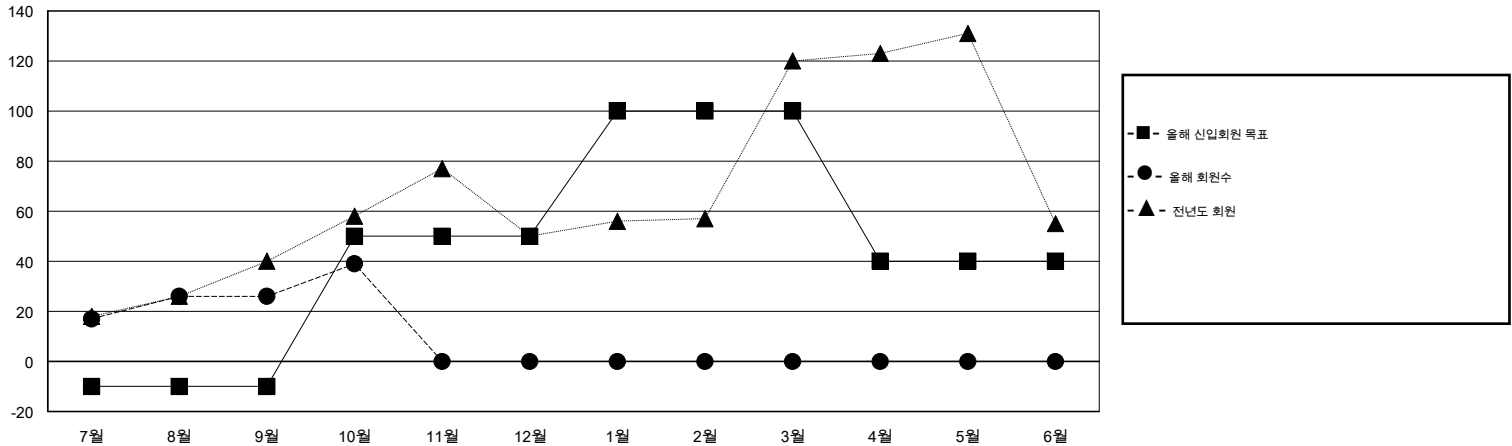

MONTHLY MEMBERSHIP PROGRESS REPORT

District 354 G

Results as of: 10/31/2016

GMT: TAE-YOUNG KIM

장소 REPUBLIC OF KOREA

현장지역 GMT 5

클럽				
결과- 2016-2017				
사분기	신생클럽 목표	신생클럽	해산된 클럽	순 증감/감소
7월/8월/9월	0	0	0	0
10월/11월/12월	1	0	0	0
1월/2월/3월	0	0	0	0
4월/5월/6월	0	0	0	0

회원 1인당				
결과- 2016-2017				
사분기	신입회원 목표	추가된 차터 및 신입 회원	퇴회 회원	순 증감/감소
7월/8월/9월	-10	64	38	26
10월/11월/12월	60	15	2	13
1월/2월/3월	50	0	0	0
4월/5월/6월	-60	0	0	0

목표 및 누적 신생클럽 수

목표 및 누적 회원수

해산된 클럽: 0	1명 이상의 신입회원을 등록한 31 CLUBS OF 50	성별 분포
		남성 1,949 (78.37%)
		여성 538 (21.63%)
퇴회회원	여기에 클릭하여 현황보고 내용 검토	가족단위 회원 0
작고 0		세대주 0
클럽해산 0		비 세대주 0
기타 40		
합계 40		